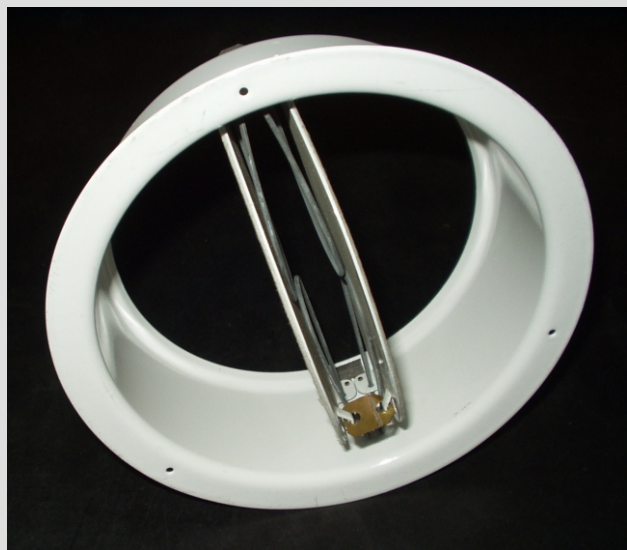

BRANDSPJÄLL TPF

ANVÄNDNINGSSOMRÅDE:

Spjäll för cirkulär kanal försedd med smältsäkring som vid 70°C stänger spjället.

KONSTRUKTION:

Galvaniserad stålplåt.

Artikelnummer	Storlek	∅d 1 mm	∅D 1 mm	L 1 mm
TPF-080	080	79	105	50
TPF-100	100	99	125	50
TPF-125	125	124	150	50
TPF-160	160	159	185	50
TPF-200	200	199	225	50