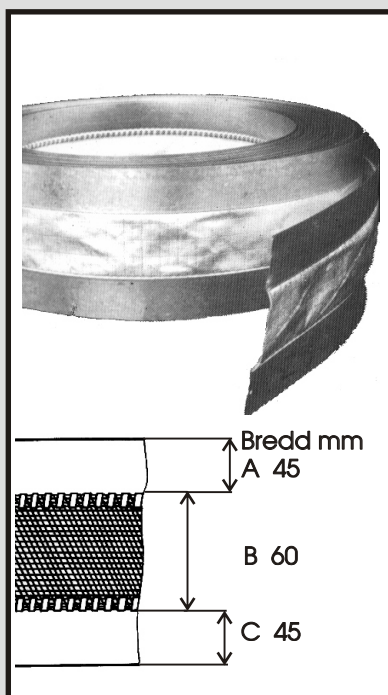

STOSBAND

ANVÄNDNINGSSOMRÅDE:

En flexibel anslutning för ventilationskanaler. Stosbandet hjälper till att undvika vibrationstransmissioner och bidrar till reducerad ljudnivå i systemet.

KONSTRUKTION:

Ett galvaniserat stålband med mellanliggande väv.

STANDARDLÄNGD:

25 meter

Art.nr	Väv	Tjocklek mm	Temperatur max °C	Färg
MS-300	PVC-belagd polyester	0,55	90	Grå
MS-310	PVC-belagd glasfiber	0,55	90	Blå
MS-311	Aluminiumbelagd glasfiber	0,55	200	Silver
MS-312	Neoprenbelagd polyester	0,55	150	Svart
MS-313	Silikonbelagd glasfiber	0,70	250	Röd