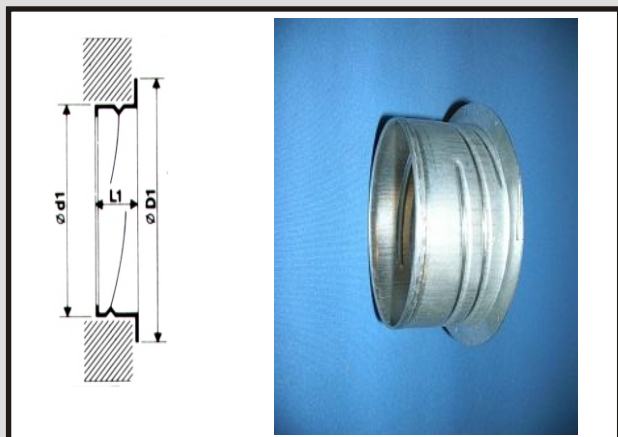

FÄSTRAM KKL

ANVÄNDNINGSSOMRÅDE:

Fästramen används ihop med våra ventiler.

KONSTRUKTION:

Galvaniserad stålplåt.

Artikelnummer	Storlek	$\varnothing d$ 1 mm	$\varnothing D$ 1 mm	L 1 mm
KKL-080	080	79	105	50
KKL-100	100	99	125	50
KKL-125	125	124	150	50
KKL-160	160	159	185	50
KKL-200	200	199	225	50